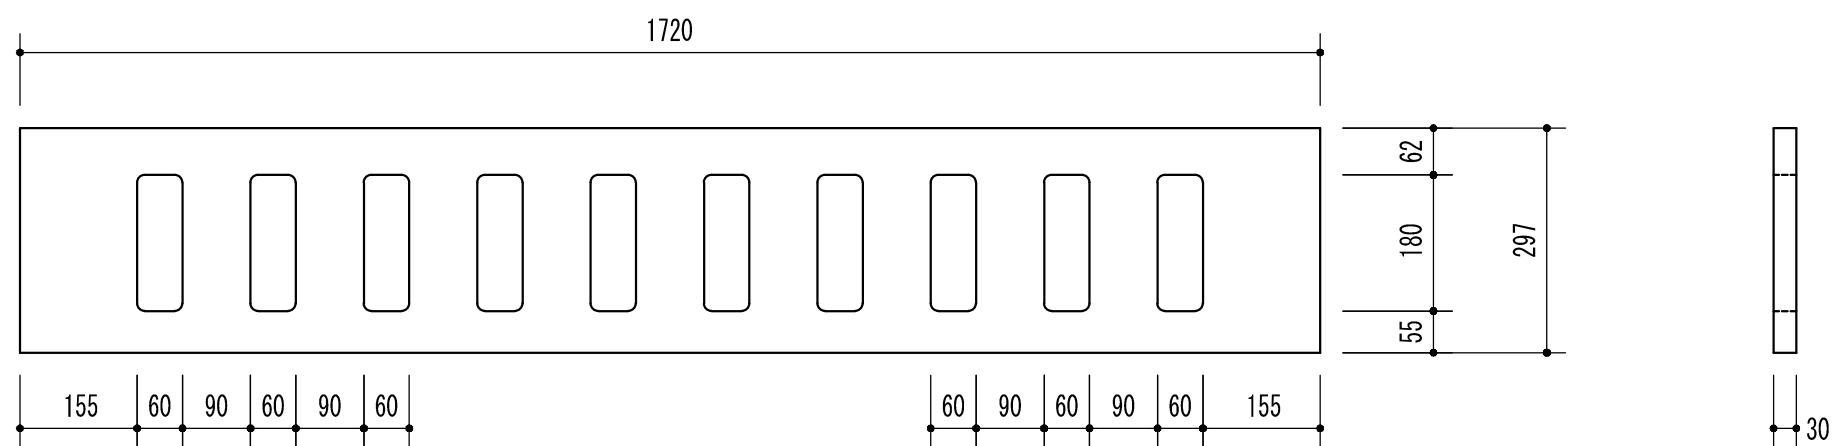

飾り板 種類・形状・寸法・配筋・重量

株式会社 万代商会

〒100-0006 東京都千代田区有楽町1-6-6 電話 03 (3502) 4141
 〒210-0838 川崎市川崎区境町4-3 電話 044 (244) 5341
 〒242-0029 神奈川県大和市上草柳1840 電話 046 (263) 2541

スカシ

重量 32kg

ランマ

重量 27kg

四ッ菱

重量 29kg