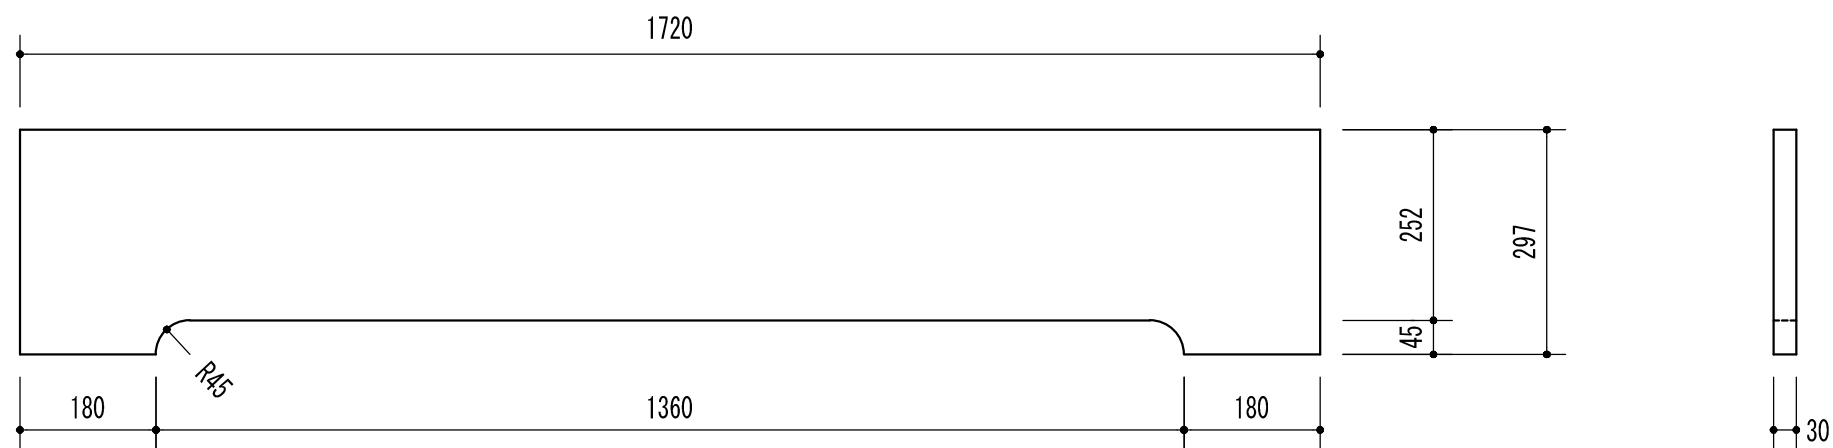

飾り板 種類・形状・寸法・配筋・重量

株式会社 万代商会

〒100-0006 東京都千代田区有楽町1-6-6 電話 03 (3502) 4141
 〒210-0838 川崎市川崎区境町4-3 電話 044 (244) 5341
 〒242-0029 神奈川県大和市上草柳1840 電話 046 (263) 2541

スカシ

重量 32kg

ランマ

重量 27kg

四ッ菱

重量 29kg