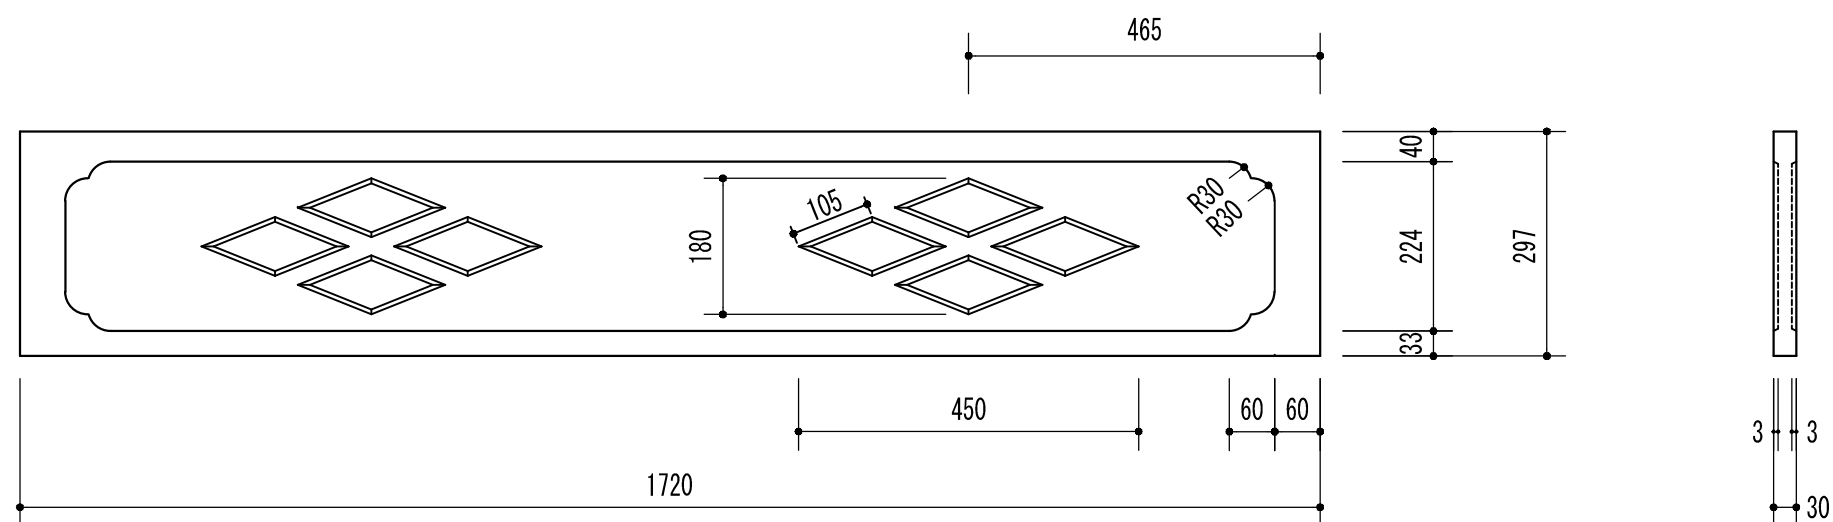

飾り板 種類・形状・寸法・配筋・重量

株式会社 万代商会

〒100-0006 東京都千代田区有楽町1-6-6 電話 03 (3502) 4141
 〒210-0838 川崎市川崎区境町4-3 電話 044 (244) 5341
 〒242-0029 神奈川県大和市上草柳1840 電話 046 (263) 2541

スカシ

重量 32kg

ランマ

重量 27kg

四ッ菱

重量 29kg