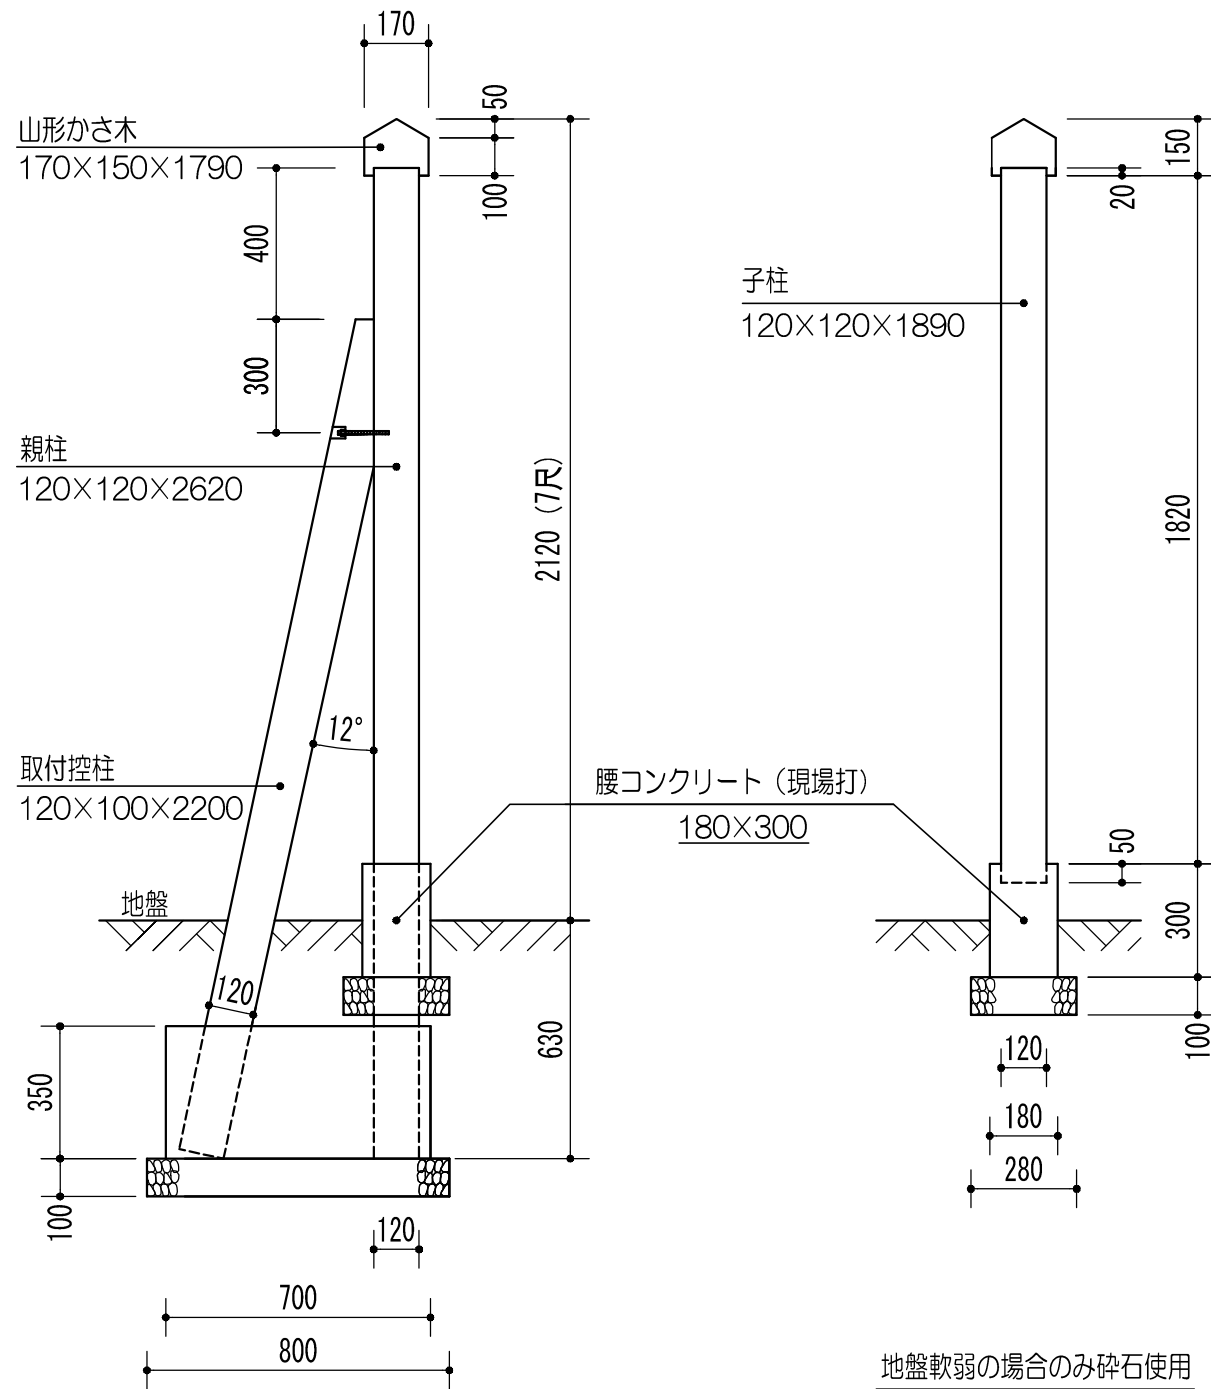

万代柵 地上高 2120 (7尺)

親柱120×120 取付控・子柱120×120・山形かさ木 仕様

株式会社 万代商会

〒100-0006 東京都千代田区有楽町1-6-6 電話 03 (3502) 4141
 〒210-0838 川崎市川崎区境町4-3 電話 044 (244) 5341
 〒242-0029 神奈川県大和市上草柳1840 電話 046 (263) 2541