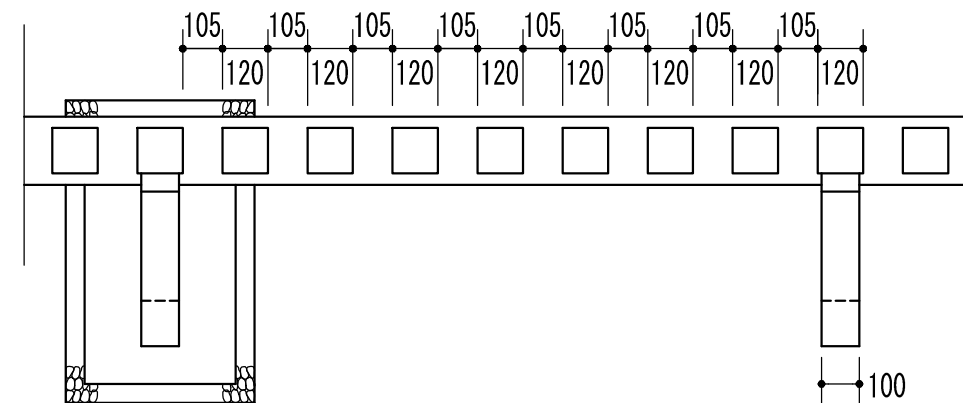

万代柵 地上高 2120 (7尺)

親柱120×120 取付控・子柱120×120・山形かさ木 仕様

株式会社 万代商会

〒100-0006 東京都千代田区有楽町1-6-6 電話 03 (3502) 4141
 〒210-0838 川崎市川崎区境町4-3 電話 044 (244) 5341
 〒242-0029 神奈川県大和市上草柳1840 電話 046 (263) 2541