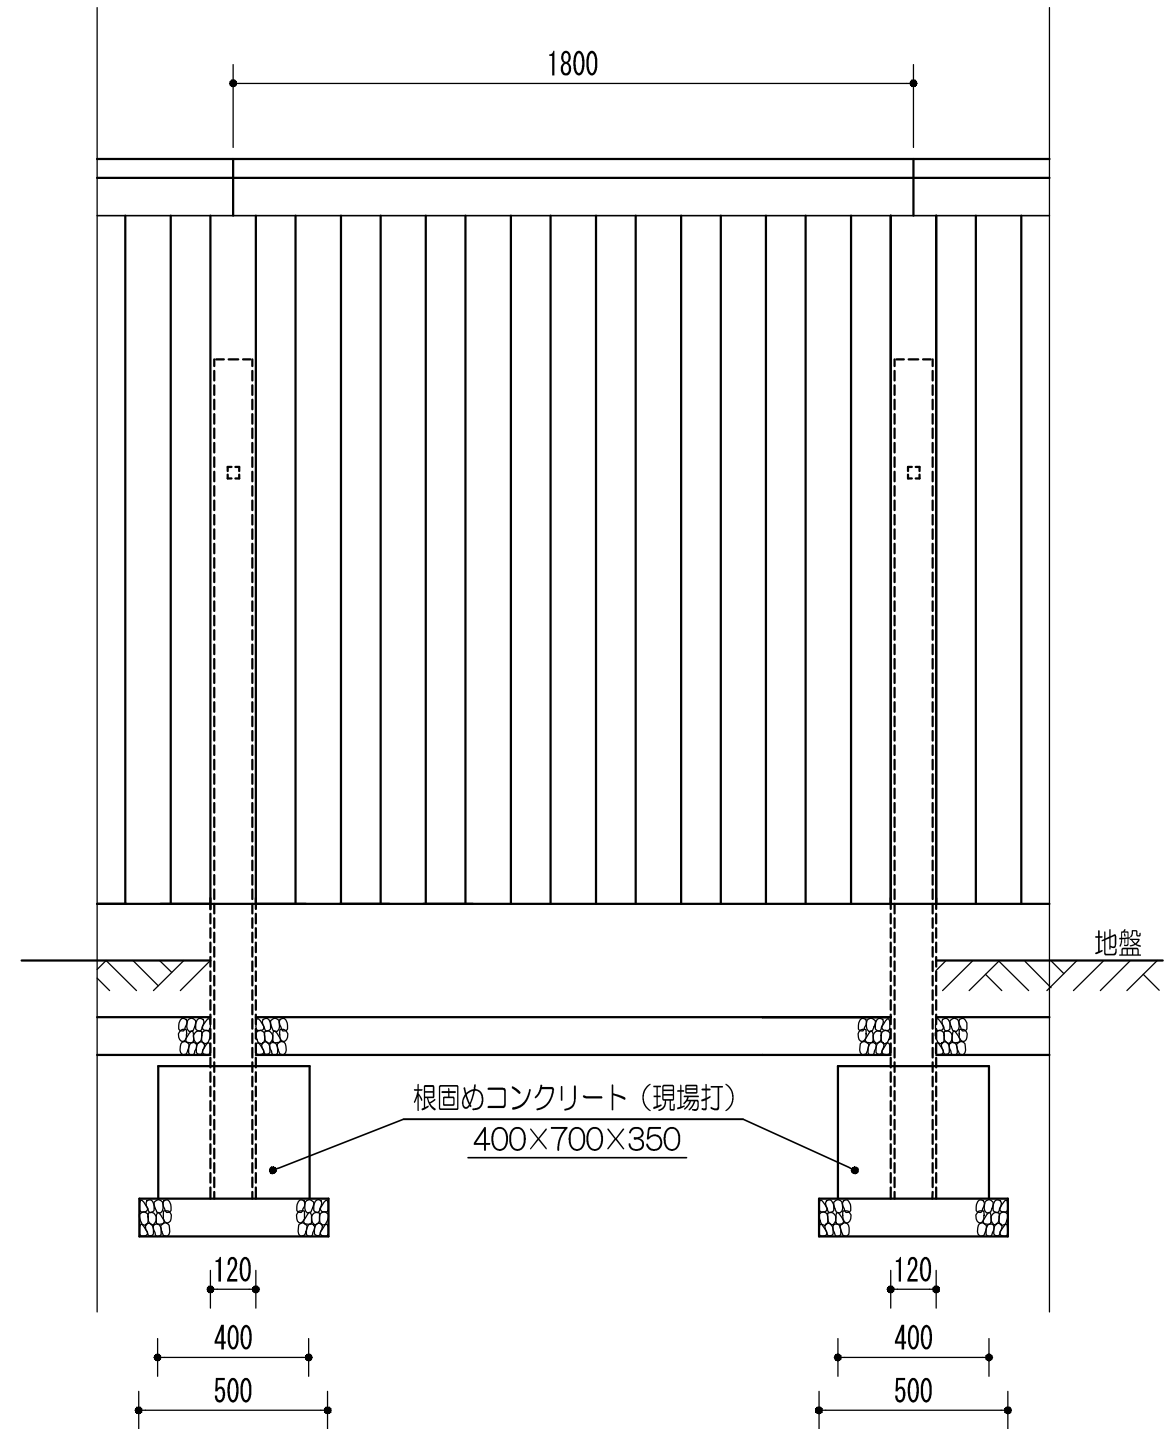

万代柵 地上高 2120 (7尺)

親柱120×120 取付控・子柱120×120・山形かさ木 仕様

株式会社 万代商会

〒100-0006 東京都千代田区有楽町1-6-6 電話 03 (3502) 4141
 〒210-0838 川崎市川崎区境町4-3 電話 044 (244) 5341
 〒242-0029 神奈川県大和市上草柳1840 電話 046 (263) 2541