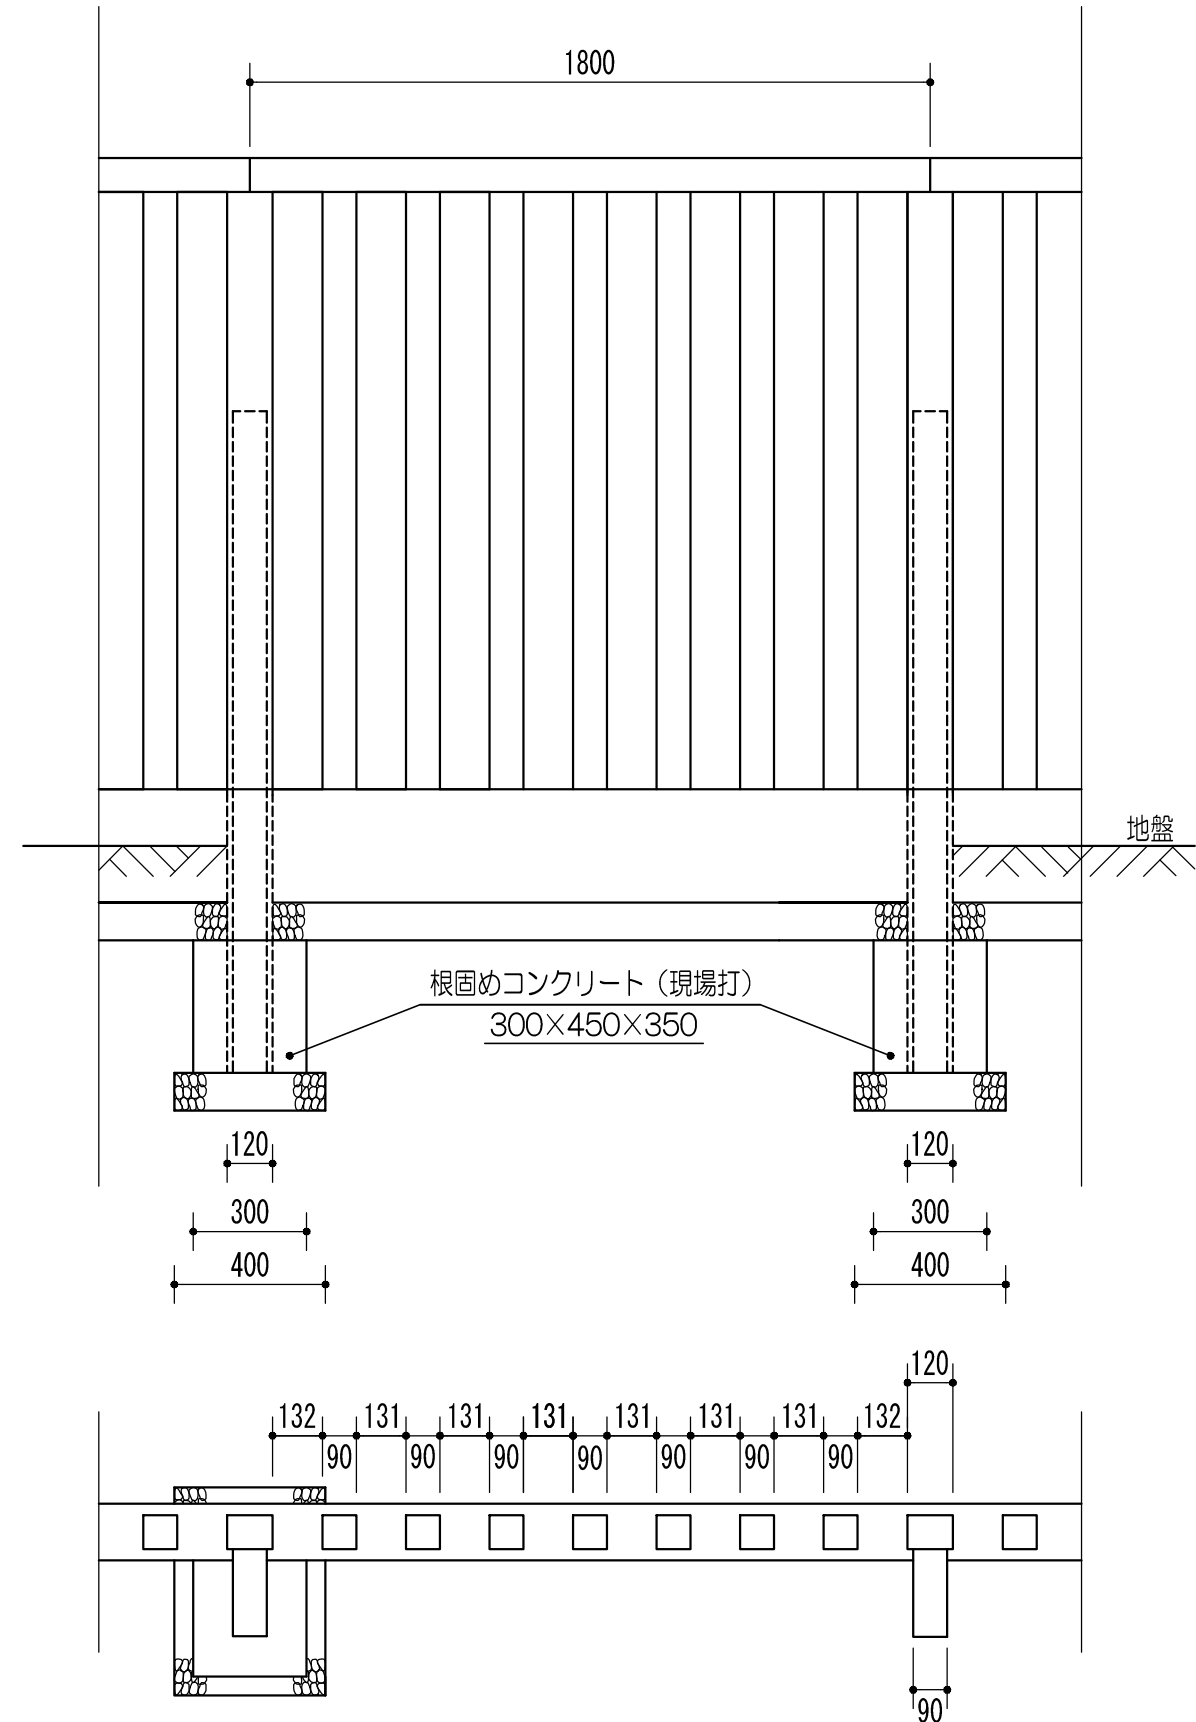

# 万代柵 地上高 1820 (6尺) 標準型

## 親柱120×90 控付・子柱90×90・平形かさ木 仕様

〒100-0006 東京都千代田区有楽町1-6-6 電話 03 (3502) 4141  
 〒210-0838 川崎市川崎区境町4-3 電話 044 (244) 5341  
 〒242-0029 神奈川県大和市上草柳1840 電話 046 (263) 2541