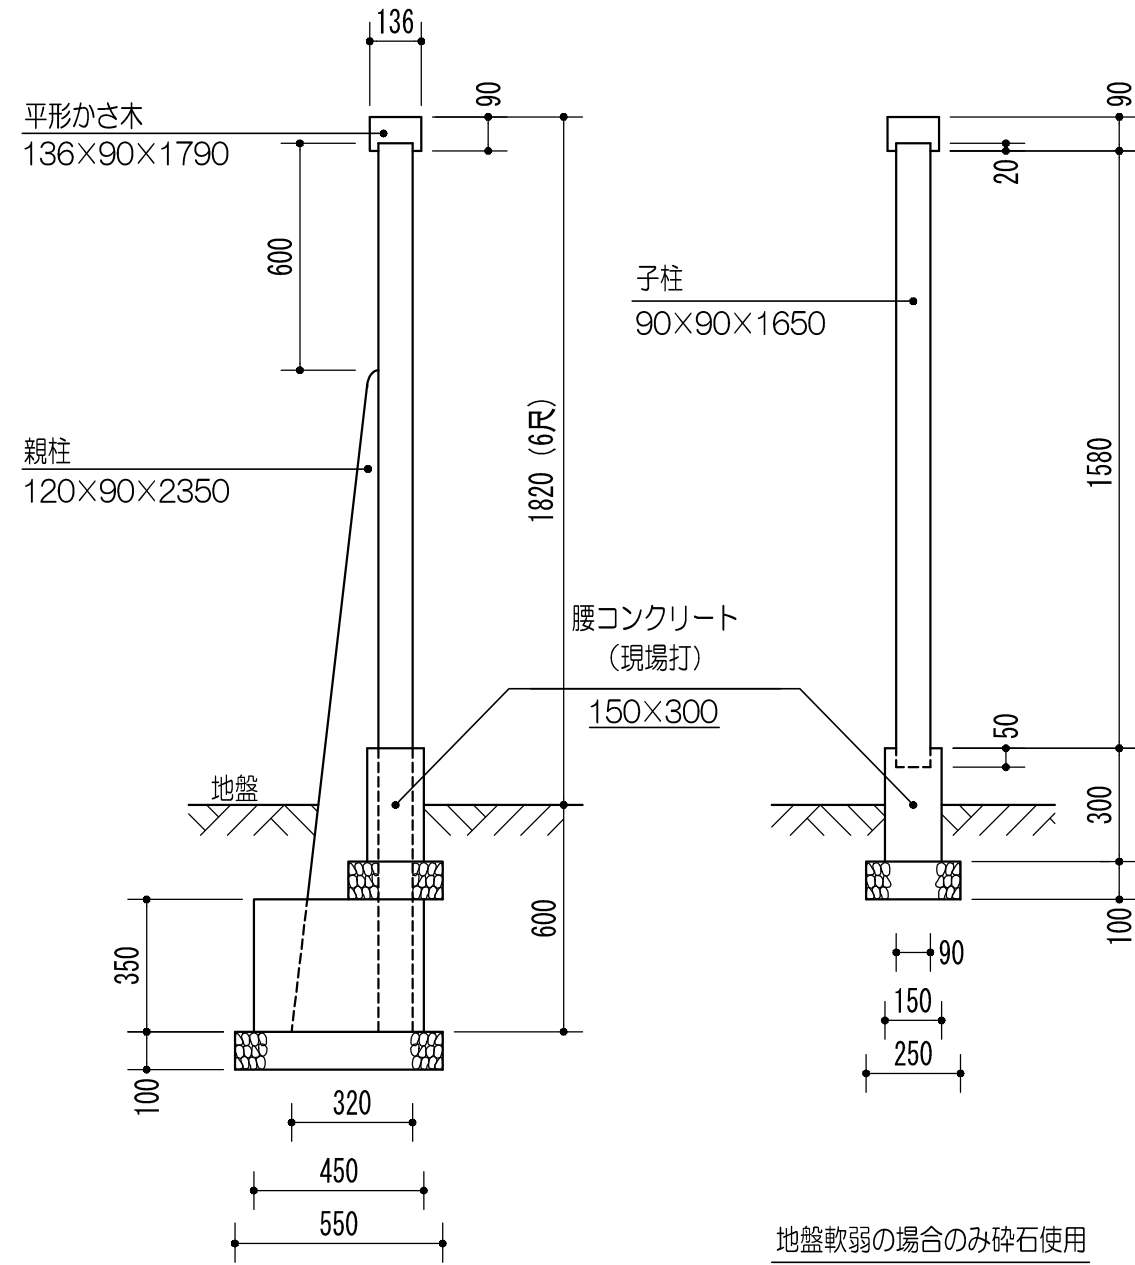

# 万代柵 地上高 1820 (6尺) 標準型

## 親柱120×90 控付・子柱90×90・平形かさ木 仕様

〒100-0006 東京都千代田区有楽町1-6-6 電話 03 (3502) 4141  
 〒210-0838 川崎市川崎区境町4-3 電話 044 (244) 5341  
 〒242-0029 神奈川県大和市上草柳1840 電話 046 (263) 2541