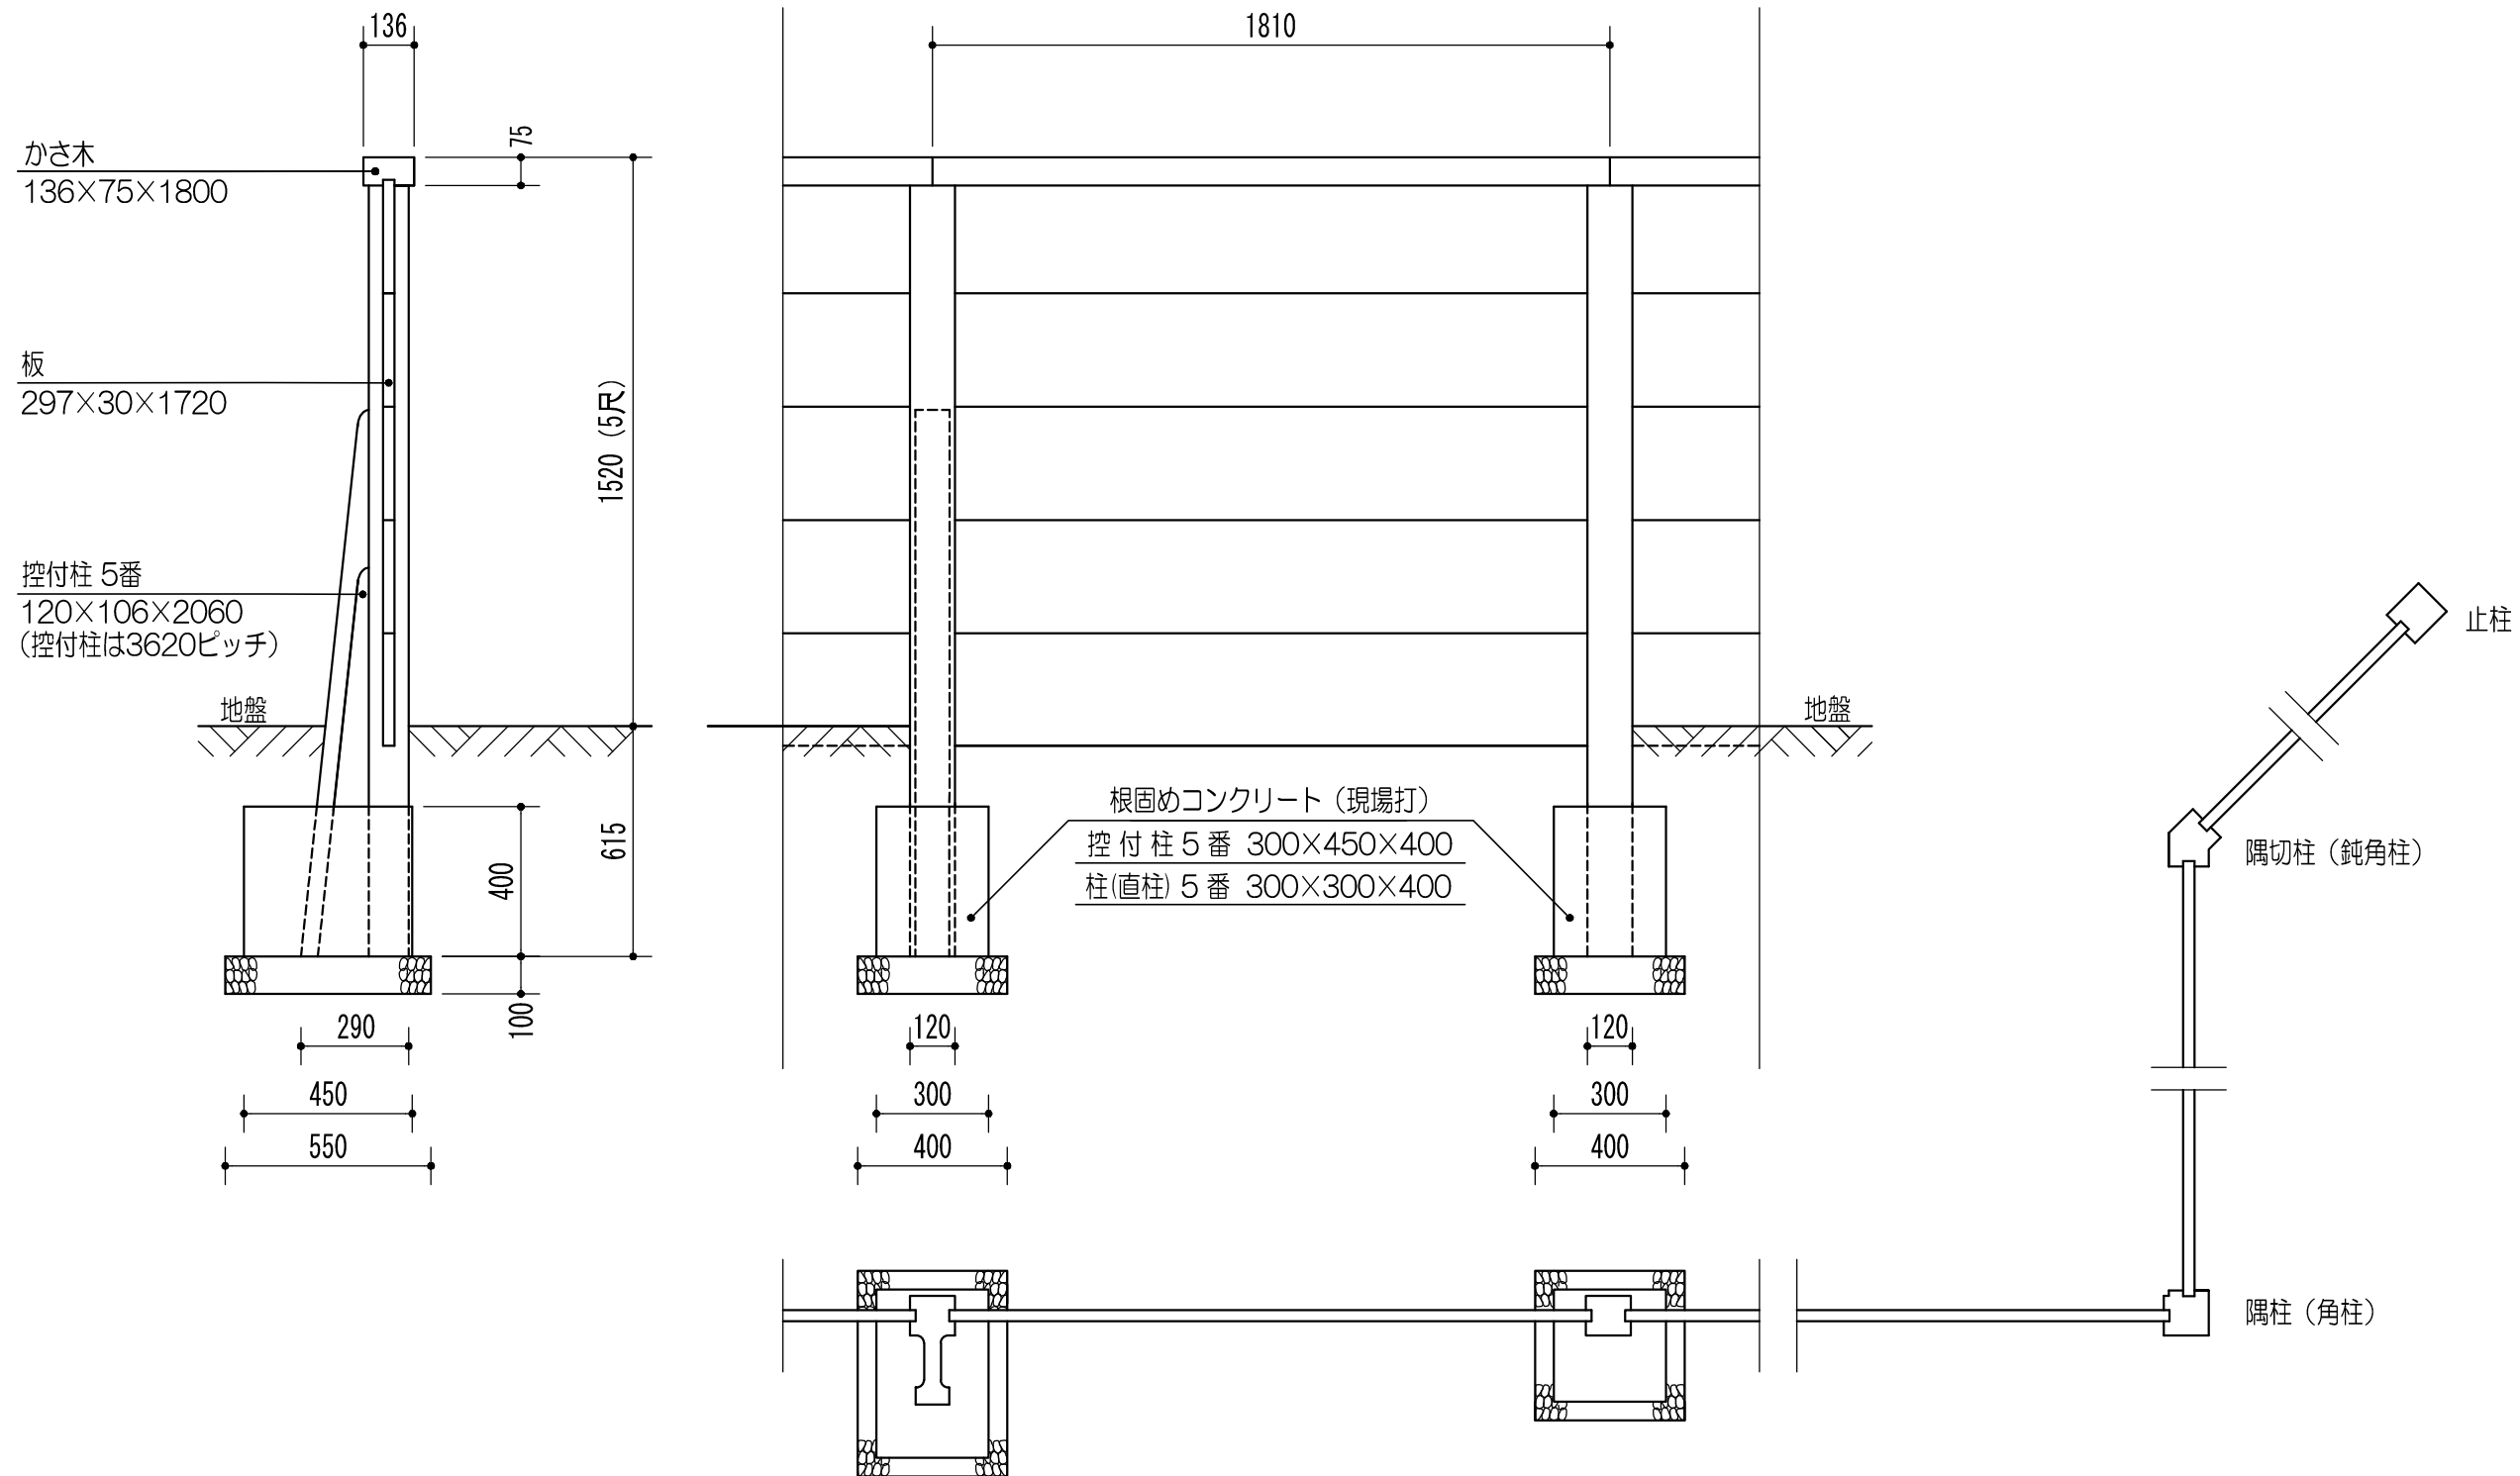

万代堀 地上高 1520 (5尺) 標準型

株式会社 万代商会

〒100-0006 東京都千代田区有楽町1-6-6 電話 03 (3502) 4141
 〒210-0838 川崎市川崎区境町4-3 電話 044 (244) 5341
 〒242-0029 神奈川県大和市上草柳1840 電話 046 (263) 2541

地盤軟弱の場合のみ碎石使用