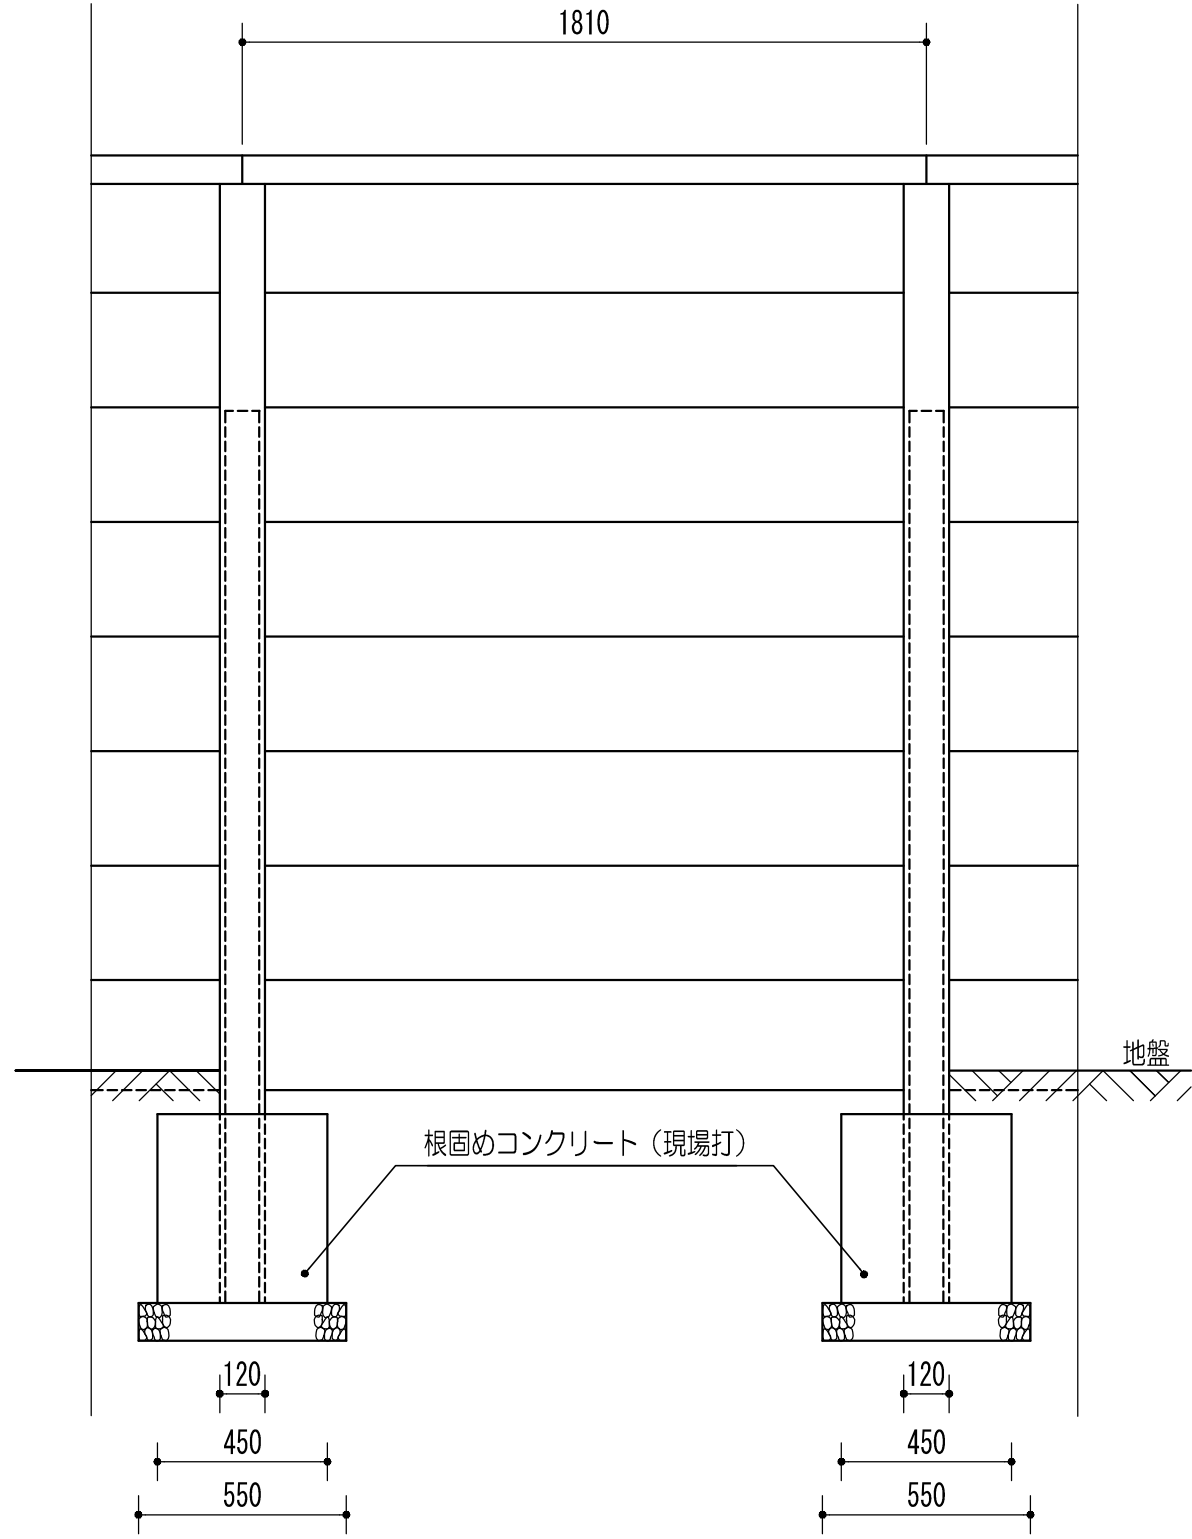

JIS A 5409 万代塀 地上高 2420 (8尺) 標準型

株式会社 万代商会

〒100-0006 東京都千代田区有楽町1-6-6 電話 03 (3502) 4141
 〒210-0838 川崎市川崎区境町4-3 電話 044 (244) 5341
 〒242-0029 神奈川県大和市上草柳1840 電話 046 (263) 2541

地盤軟弱の場合のみ碎石使用