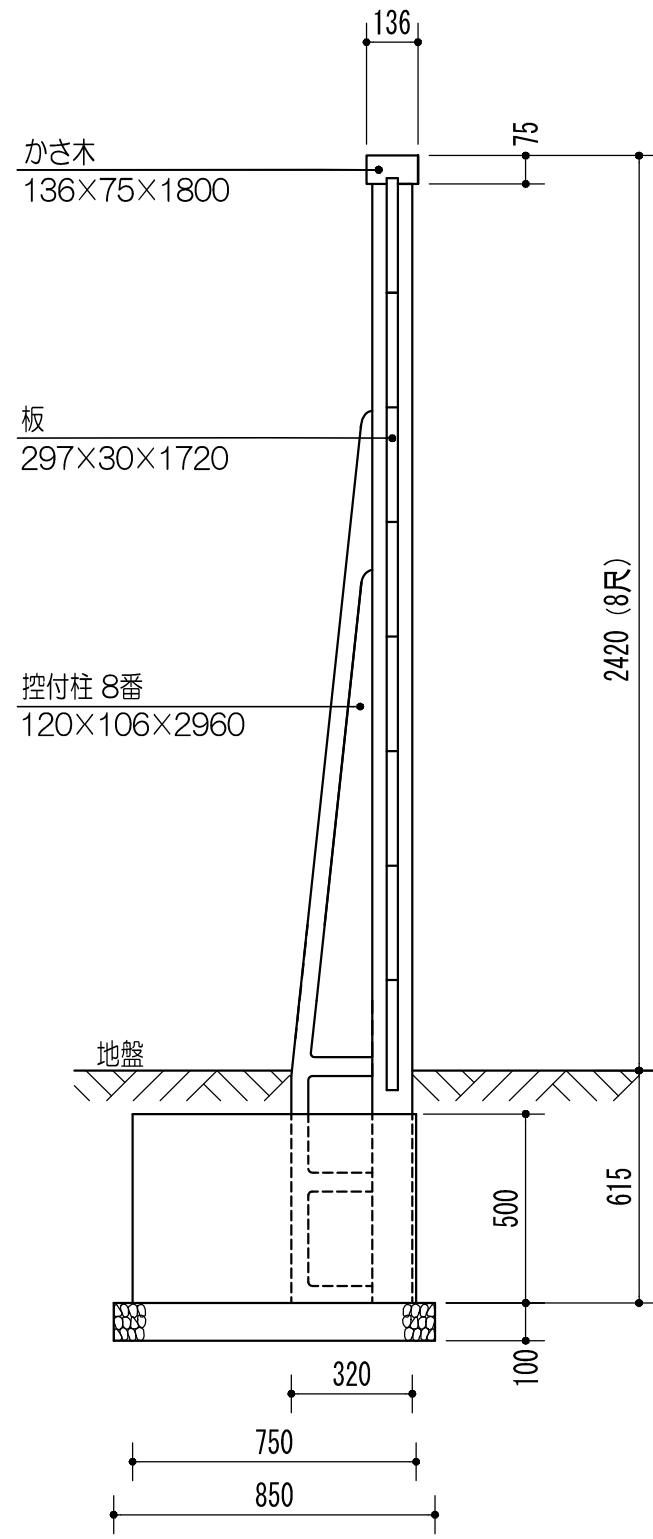

JIS A 5409 万代塀 地上高 2420 (8尺) 標準型

株式会社 万代商会

〒100-0006 東京都千代田区有楽町1-6-6 電話 03 (3502) 4141
 〒210-0838 川崎市川崎区境町4-3 電話 044 (244) 5341
 〒242-0029 神奈川県大和市上草柳1840 電話 046 (263) 2541

地盤軟弱の場合のみ碎石使用