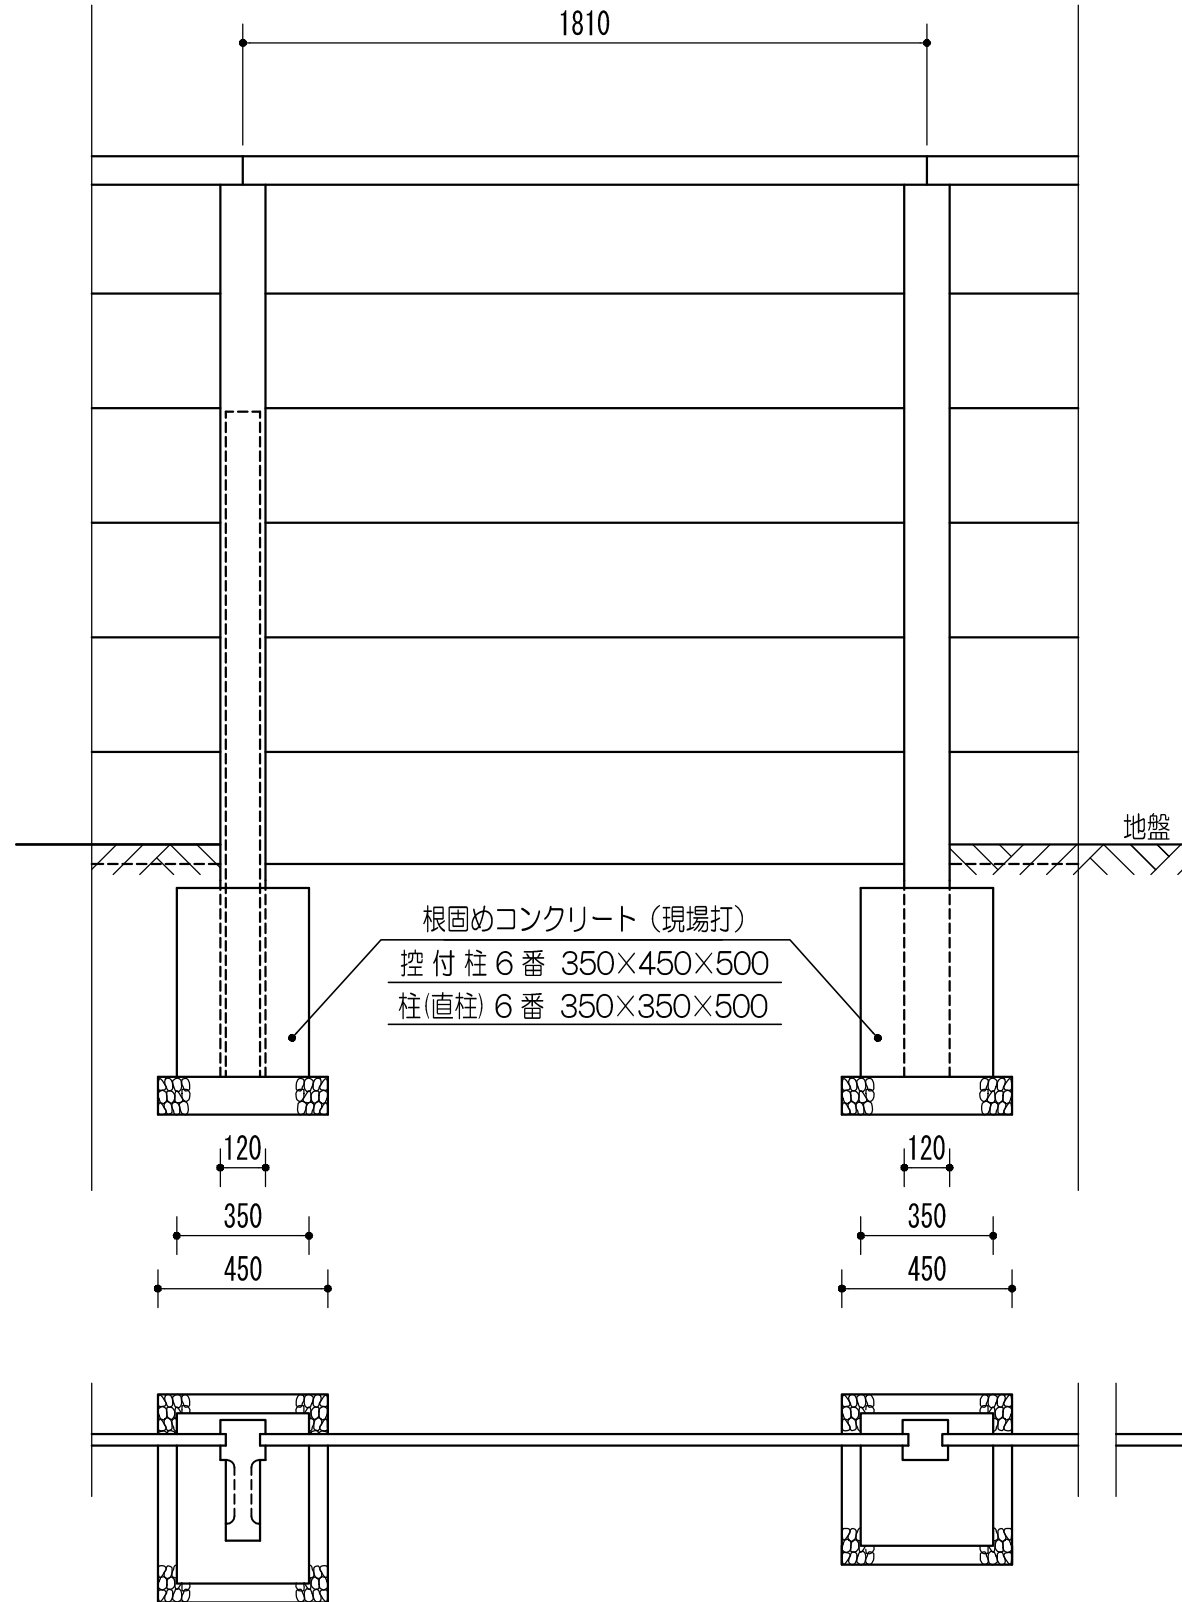

JIS A 5409 万代塀 地上高 1820 (6尺) 標準型

株式会社 万代商会

〒100-0006 東京都千代田区有楽町1-6-6 電話 03 (3502) 4141  
 〒210-0838 川崎市川崎区境町4-3 電話 044 (244) 5341  
 〒242-0029 神奈川県大和市上草柳1840 電話 046 (263) 2541

地盤軟弱の場合のみ碎石使用