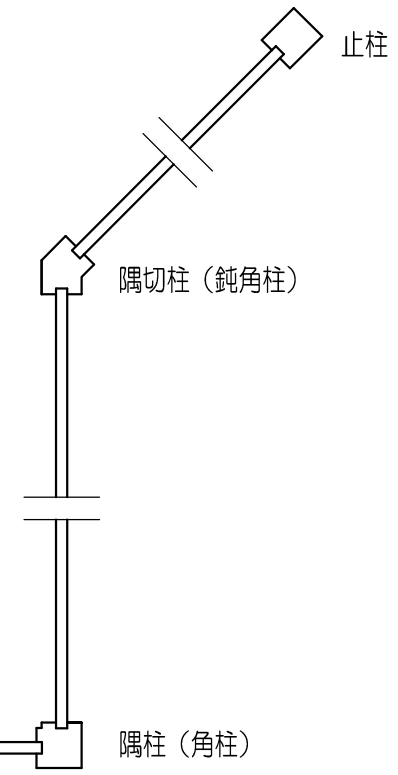

JIS A 5409 万代塀 地上高 1820 (6尺) 標準型

株式会社 万代商会

〒100-0006 東京都千代田区有楽町1-6-6 電話 03 (3502) 4141  
 〒210-0838 川崎市川崎区境町4-3 電話 044 (244) 5341  
 〒242-0029 神奈川県大和市上草柳1840 電話 046 (263) 2541

地盤軟弱の場合のみ碎石使用