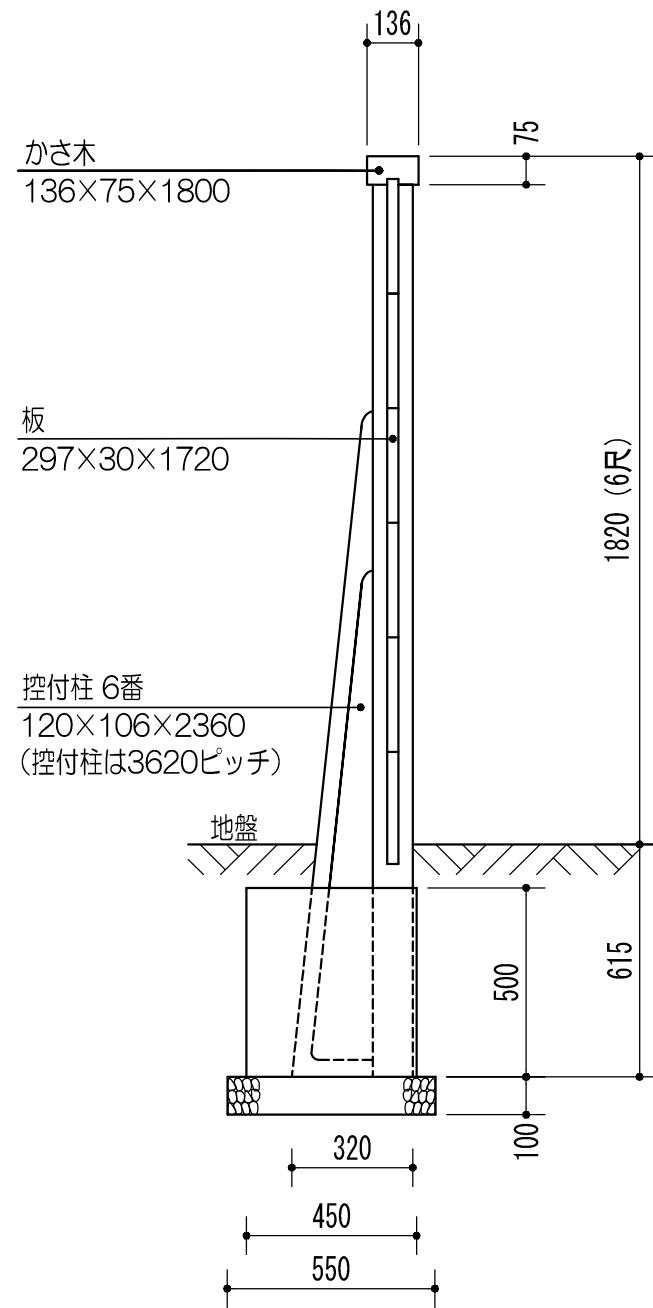

JIS A 5409 万代塀 地上高 1820 (6尺) 標準型

株式会社 万代商会

〒100-0006 東京都千代田区有楽町1-6-6 電話 03 (3502) 4141  
 〒210-0838 川崎市川崎区境町4-3 電話 044 (244) 5341  
 〒242-0029 神奈川県大和市上草柳1840 電話 046 (263) 2541

地盤軟弱の場合のみ碎石使用